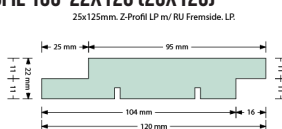

FYR Z PROFIL 135 22X120 (25X125)

LÆNGDER	3,0	3,6	4,2	4,8	5,1	5,4
STK LAGER	5	4	5	1	1	3