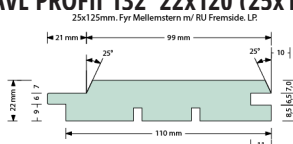

## FYR GAVL PROFIL 132 22x120 (25x125)

LÆNGDER	3,30	3,6	3,9	5,1	5,4
STK LAGER	2	6	5	12	2

## GRAN GAVL PROFIL 132 22X120 (25X125)

LÆNGDER	2,4	2,7	3,6	4,2	4,8	5,1	5,4
STK LAGER	2	4	10	9	4	7	3