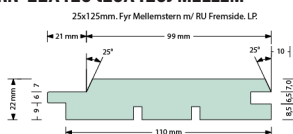

FYR STERN 22X120 (25X125) MELLE

LÆNGDER	2,7	3,0	3,6
STK LAGER	1	6	17