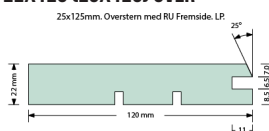

FYR STERN 22X120 (25X125) OVER

LÆNGDER	3,3	3,6	4,2	4,8	5,1	5,4
STK LAGER	3	5	2	2	1	3