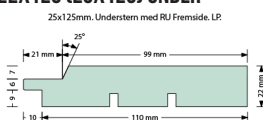

FYR STERN 22X120 (25X125) UNDER

LÆNGDER	3,30	3,6	3,9	5,1	5,4
STK LAGER	2	6	5	12	2

Alle priser er ekskl. moms og levering