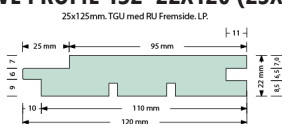

## FYR GAVL PROFIL 132 22x120 (25x125)

LÆNGDER	3,30	3,6	3,9	5,1	5,4
STK LAGER	2	6	5	12	2

## GRAN GAVL PROFIL 132 22X120 (25X125)

LÆNGDER	2,4	2,7	3,6	4,2	4,8	5,1	5,4
STK LAGER	2	4	10	9	4	7	3